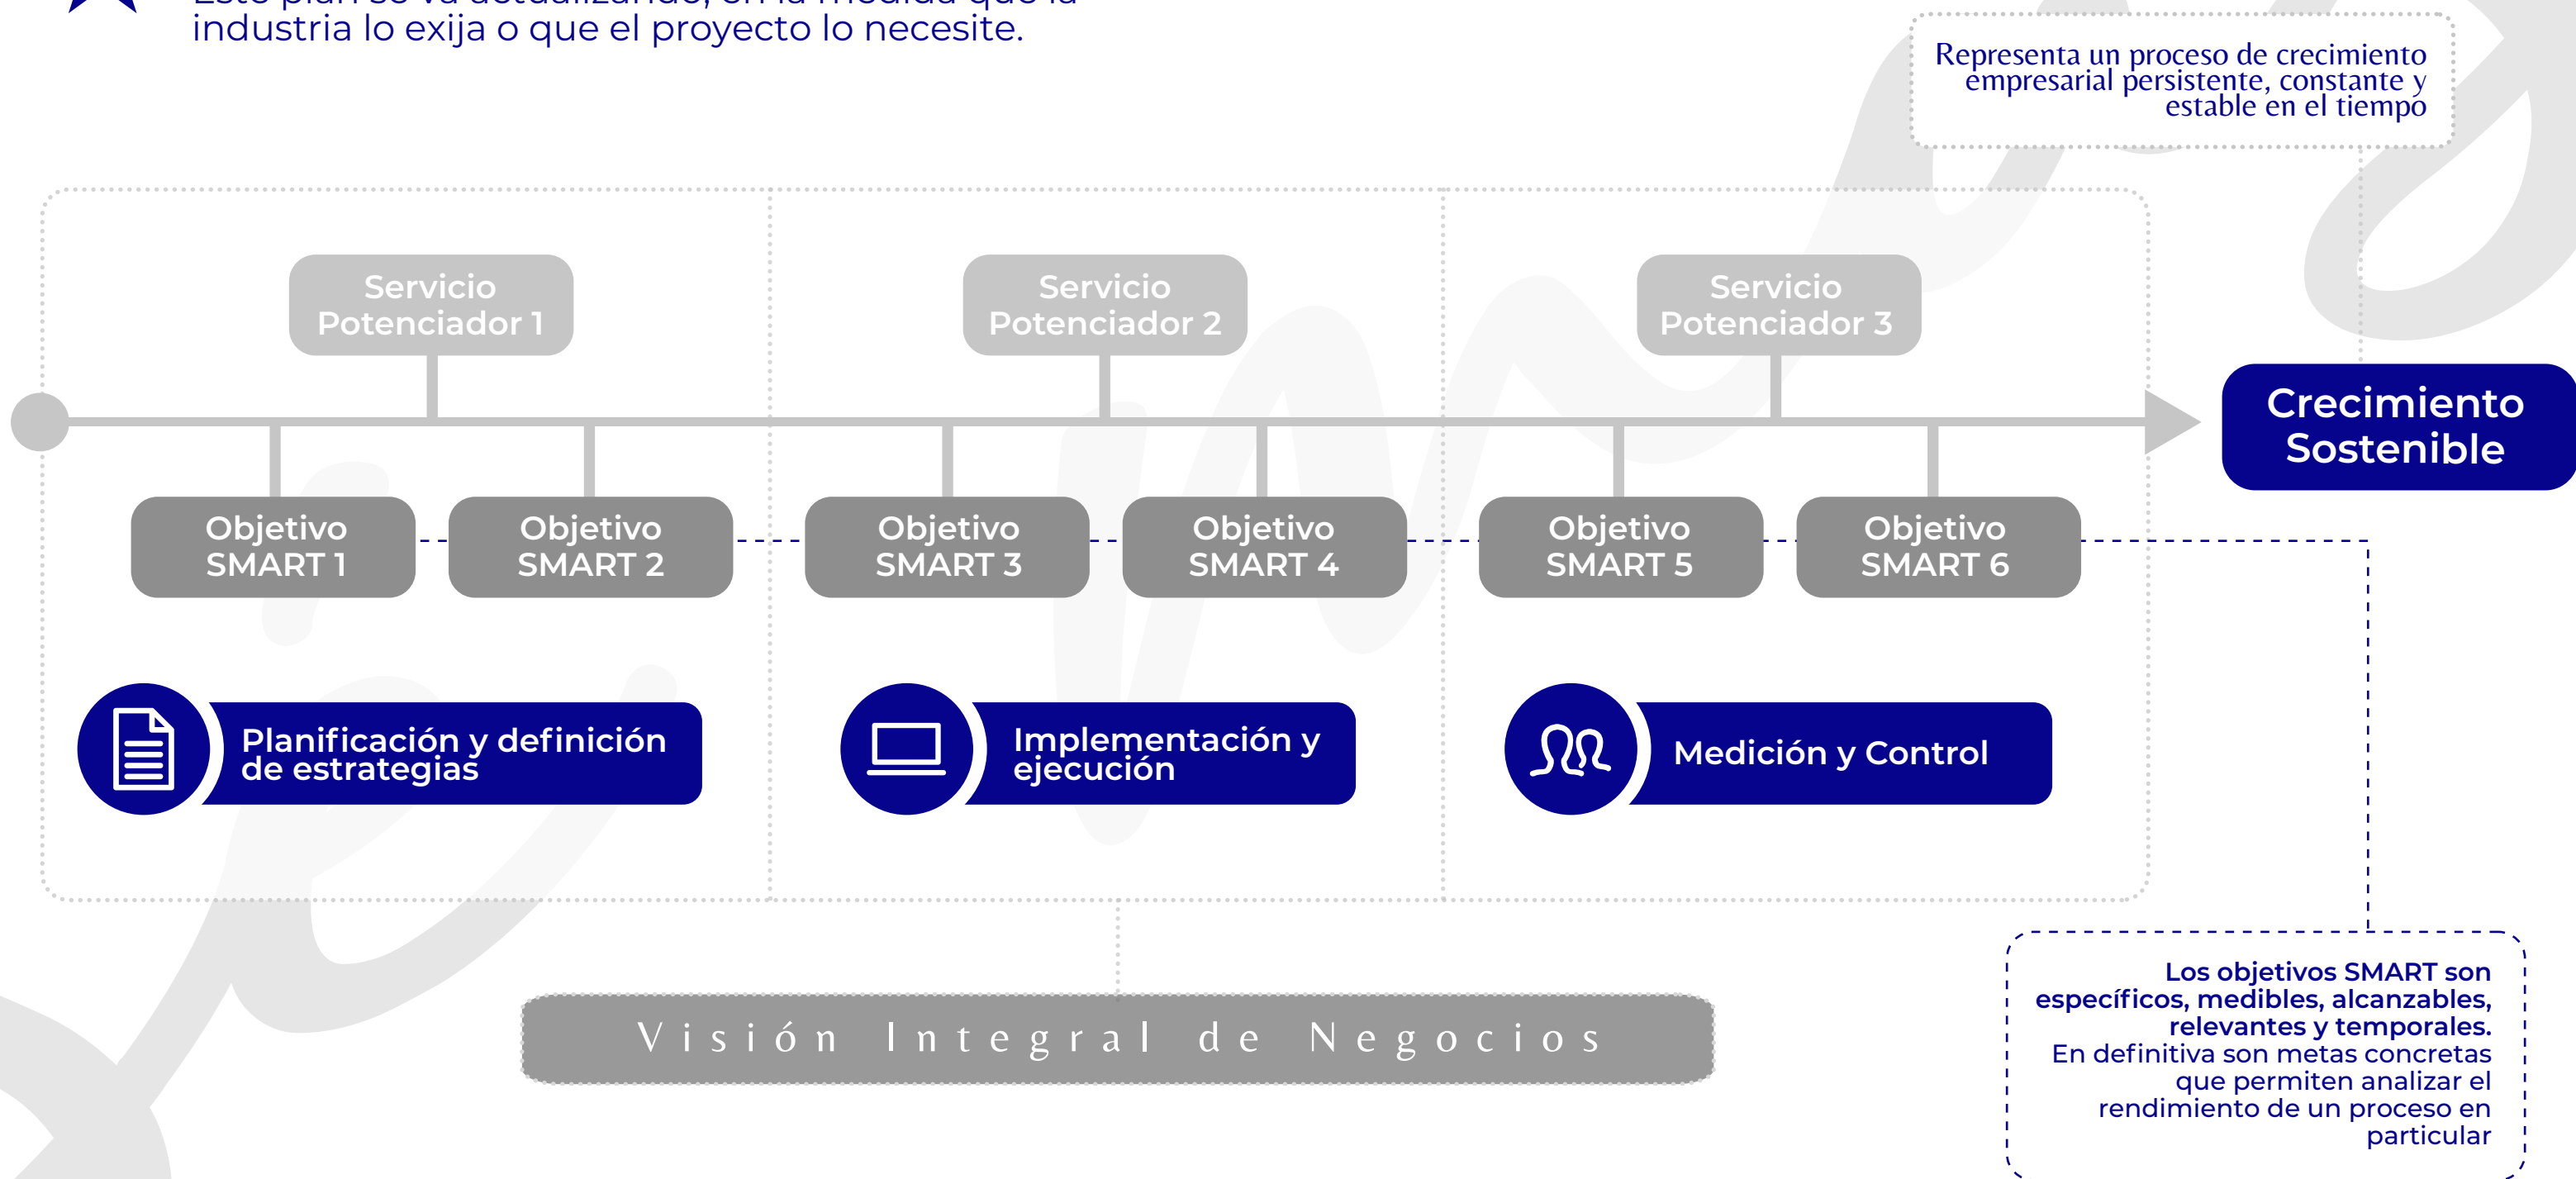

## ¿Su objetivo?

Este plan se enfoca en lograr un crecimiento sostenible en el tiempo, aplicando una visión global y estratégica de negocios a su proyecto.

# ¡Somos partner de nuestros clientes!

Este plan nos ha permitido impulsar a nuestros clientes al éxito mediante una relación cercana, profesional y colaborativa, guiándolos, apoyándolos y sugiriéndoles estrategias acordes a su industria y al diagnóstico inicial del proyecto

Plan de acción  
personalizado

Visualización

Control de  
riesgos

Optimización  
de recursos

Resultados  
garantizados

★ Beneficios

# Ejemplo Genérico Roadmap

Este plan se va actualizando, en la medida que la industria lo exija o que el proyecto lo necesite.

¿Quiere llevar su proyecto más lejos?

★ *¡Hagámoslo!* ★

[www.solucionesempresariales.cl](http://www.solucionesempresariales.cl)  
[contacto@solucionesempresariales.cl](mailto:contacto@solucionesempresariales.cl)  
Red Fija: +56 32 324 4969  
Instagram: [se\\_soluciones\\_empresariales](https://www.instagram.com/se_soluciones_empresariales)  
Facebook: SE Soluciones Empresariales SpA